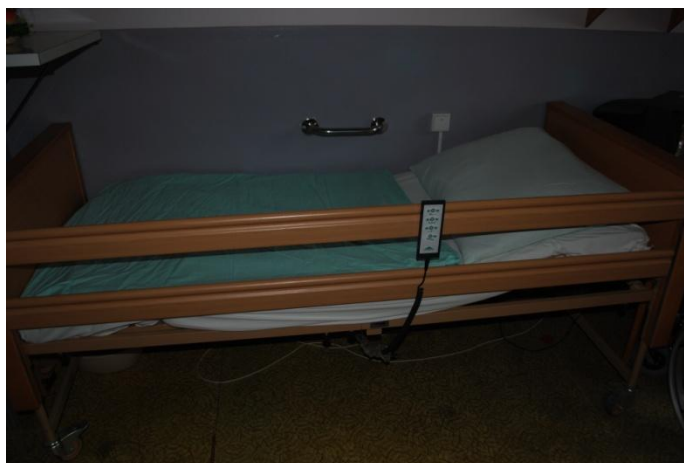

Mandlování prádla v DPS Rumburk

/ praní a žehlení , nebo mandlování prádla /

Zapůjčení polohovací postele

/s elektrickým pohonem cena za zapůjčení na jeden den - 40 Kč./

Zapůjčení vozíku

/cena za zapůjčení na jeden den – 15 Kč./